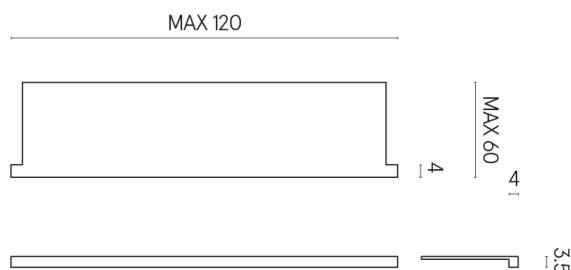

SCHEDA DI CONFIGURAZIONE

Cod. art.: 620890000002

Horizon

Window Sill With Horns

120

Rivestimento del
prodotto

Charme Extra Arcadia
Naturale

I colori e le altre caratteristiche estetiche delle piastrelle presenti nelle illustrazioni presenti sul sito sono puramente indicativi. Guarda sempre i campioni di persona prima dell'acquisto.