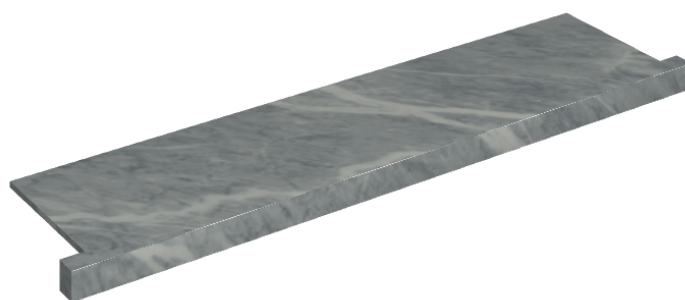

SCHEDA DI CONFIGURAZIONE

Cod. art.: 620890000002

Horizon

Window Sill With Horns

120

Rivestimento del
prodotto

Charme Extra Atlantic
Naturale

I colori e le altre caratteristiche estetiche delle piastrelle presenti nelle illustrazioni presenti sul sito sono puramente indicativi. Guarda sempre i campioni di persona prima dell'acquisto.