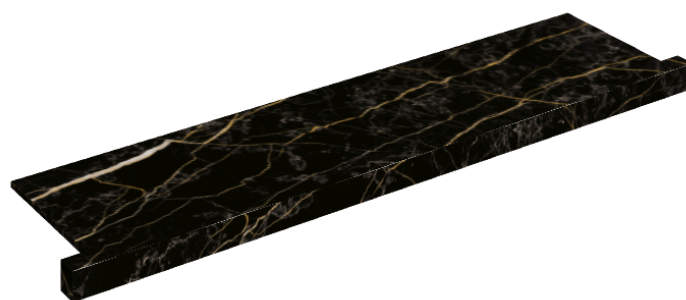

SCHEDA DI CONFIGURAZIONE

Cod. art.: 620890000002

Horizon

Window Sill With Horns

120

Rivestimento del
prodotto

Charme Extra Laurent
Naturale

I colori e le altre caratteristiche estetiche delle piastrelle presenti nelle illustrazioni presenti sul sito sono puramente indicativi. Guarda sempre i campioni di persona prima dell'acquisto.