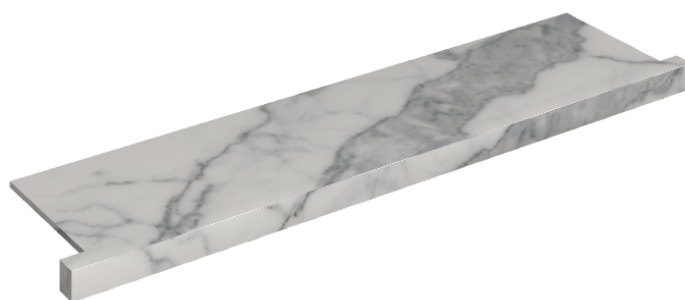

SCHEDA DI CONFIGURAZIONE

Cod. art.: 620890000002

Horizon

Window Sill With Horns

120

Rivestimento del
prodotto

Charme Evo Statuario
Naturale

I colori e le altre caratteristiche estetiche delle piastrelle presenti nelle illustrazioni presenti sul sito sono puramente indicativi. Guarda sempre i campioni di persona prima dell'acquisto.