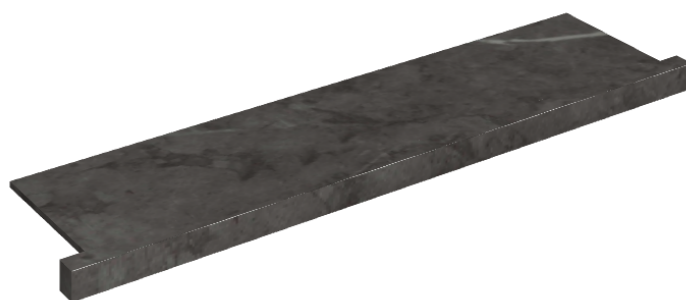

SCHEMA DI CONFIGURAZIONE

Cod. art.: 620890000002

Horizon

Window Sill With Horns

120

Rivestimento del
prodottoCharme Evo Antracite
Naturale

I colori e le altre caratteristiche estetiche delle piastrelle presenti nelle illustrazioni presenti sul sito sono puramente indicativi. Guarda sempre i campioni di persona prima dell'acquisto.