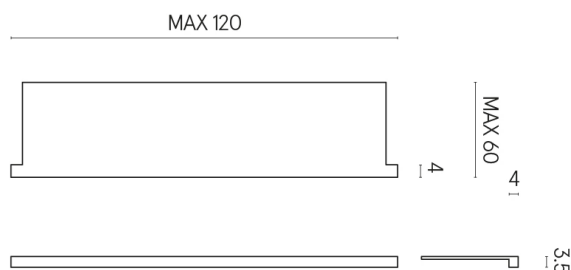

SCHEDA DI CONFIGURAZIONE

Cod. art.: 620890000002

Horizon

Window Sill With Horns

120

Rivestimento del
prodotto
Surface Sun Cerato

I colori e le altre caratteristiche estetiche delle piastrelle presenti nelle illustrazioni presenti sul sito sono puramente indicativi. Guarda sempre i campioni di persona prima dell'acquisto.