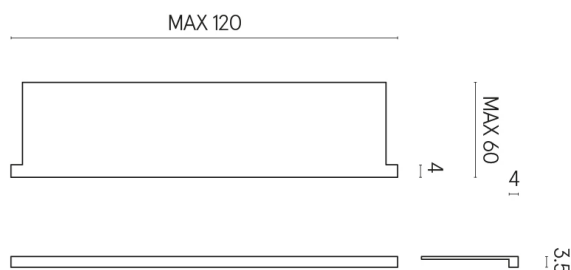

SCHEDA DI CONFIGURAZIONE

Cod. art.: 620890000002

Horizon

Window Sill With Horns

120

Rivestimento del
prodotto
Room Black Stone
Cerato

I colori e le altre caratteristiche estetiche delle piastrelle presenti nelle illustrazioni presenti sul sito sono puramente indicativi. Guarda sempre i campioni di persona prima dell'acquisto.