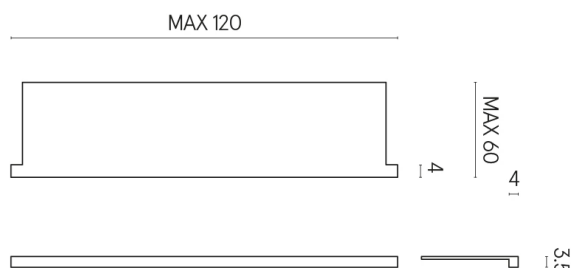

SCHEDA DI CONFIGURAZIONE

Cod. art.: 620890000002

Horizon

Window Sill With Horns

120

Rivestimento del
prodotto

Millennium Pure
Naturale

I colori e le altre caratteristiche estetiche delle piastrelle presenti nelle illustrazioni presenti sul sito sono puramente indicativi. Guarda sempre i campioni di persona prima dell'acquisto.