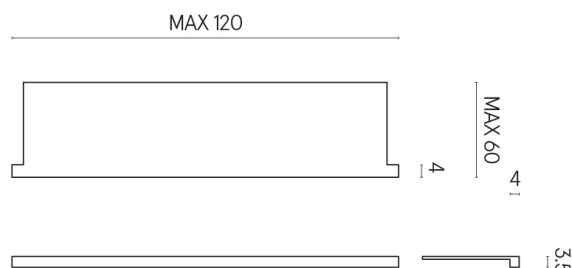

SCHEDA DI CONFIGURAZIONE

Cod. art.: 620890000002

Horizon

Window Sill With Horns

120

Rivestimento del prodotto

Millennium Dust
Naturale

I colori e le altre caratteristiche estetiche delle piastrelle presenti nelle illustrazioni presenti sul sito sono puramente indicativi. Guarda sempre i campioni di persona prima dell'acquisto.