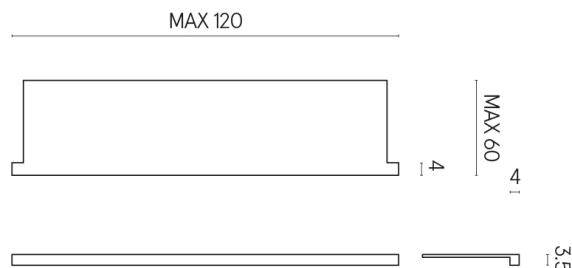

SCHEDA DI CONFIGURAZIONE

Cod. art.: 620890000002

Horizon

Window Sill With Horns

120

Rivestimento del
prodotto

Millennium Iron
Naturale

I colori e le altre caratteristiche estetiche delle piastrelle presenti nelle illustrazioni presenti sul sito sono puramente indicativi. Guarda sempre i campioni di persona prima dell'acquisto.