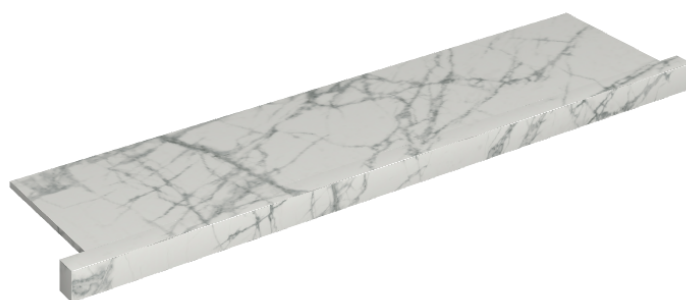

SCHEDA DI CONFIGURAZIONE

Cod. art.: 620890000002

Horizon

Window Sill With Horns

120

Rivestimento del
prodotto

Charme Deluxe
Invisible White
Naturale

I colori e le altre caratteristiche estetiche delle piastrelle presenti nelle illustrazioni presenti sul sito sono puramente indicativi. Guarda sempre i campioni di persona prima dell'acquisto.