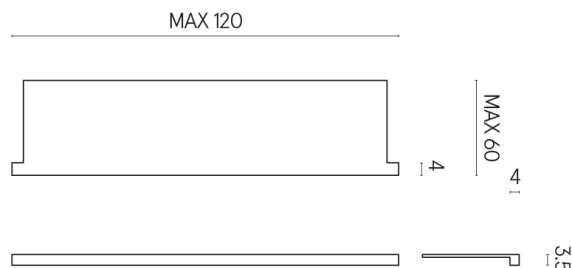

SCHEDA DI CONFIGURAZIONE

Cod. art.: 620890000002

Horizon

Window Sill With Horns

120

Rivestimento del
prodotto

Charme Deluxe
Statuario Fantastico
Naturale

I colori e le altre caratteristiche estetiche delle piastrelle presenti nelle illustrazioni presenti sul sito sono puramente indicativi. Guarda sempre i campioni di persona prima dell'acquisto.