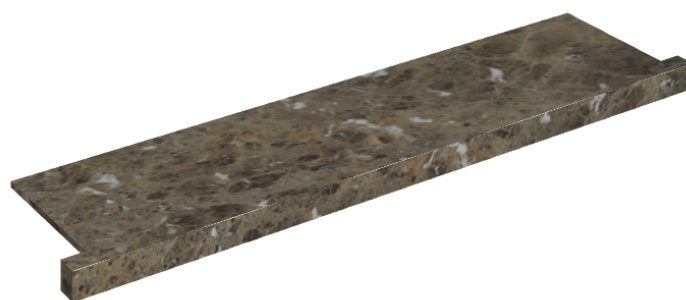

SCHEDA DI CONFIGURAZIONE

Cod. art.: 620890000002

Horizon

Window Sill With Horns

120

Rivestimento del prodotto

Charme Deluxe
Emperador Dark
Naturale

I colori e le altre caratteristiche estetiche delle piastrelle presenti nelle illustrazioni presenti sul sito sono puramente indicativi. Guarda sempre i campioni di persona prima dell'acquisto.