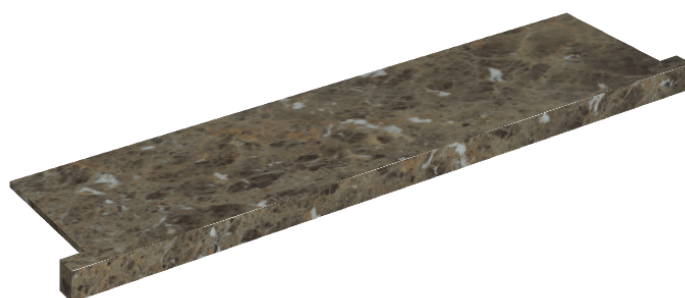

Cod. art.: 620890000002

Horizon

Window Sill With Horns

120

Rivestimento del
prodotto

Charme Deluxe
Emperador Dark
Naturale

I colori e le altre caratteristiche estetiche delle piastrelle presenti nelle illustrazioni presenti sul sito sono puramente indicativi. Guarda sempre i campioni di persona prima dell'acquisto.