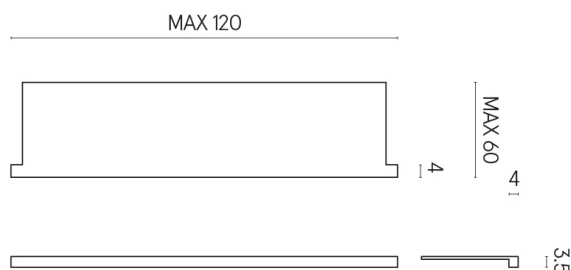

SCHEDA DI CONFIGURAZIONE

Cod. art.: 620890000002

Horizon

Window Sill With Horns

120

Rivestimento del
prodotto

Charme Advance
Palissandro Dark Lux

I colori e le altre caratteristiche estetiche delle piastrelle presenti nelle illustrazioni presenti sul sito sono puramente indicativi. Guarda sempre i campioni di persona prima dell'acquisto.