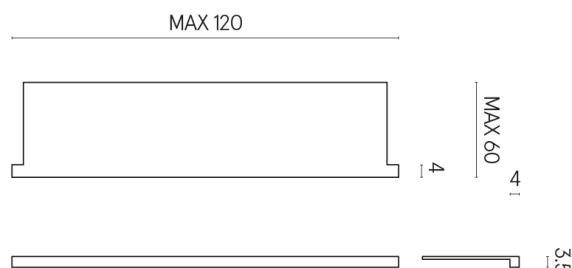

SCHEDA DI CONFIGURAZIONE

Cod. art.: 620890000002

Horizon

Window Sill With Horns

120

Rivestimento del
prodotto

Metropolis Glass Sand
Lux

I colori e le altre caratteristiche estetiche delle piastrelle presenti nelle illustrazioni presenti sul sito sono puramente indicativi. Guarda sempre i campioni di persona prima dell'acquisto.