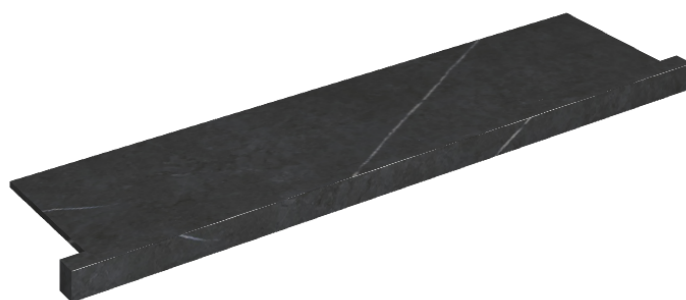

SCHEDA DI CONFIGURAZIONE

Cod. art.: 620890000002

Horizon

Window Sill With Horns

120

Rivestimento del
prodotto

Metropolis Imperial
Black Naturale

I colori e le altre caratteristiche estetiche delle piastrelle presenti nelle illustrazioni presenti sul sito sono puramente indicativi. Guarda sempre i campioni di persona prima dell'acquisto.