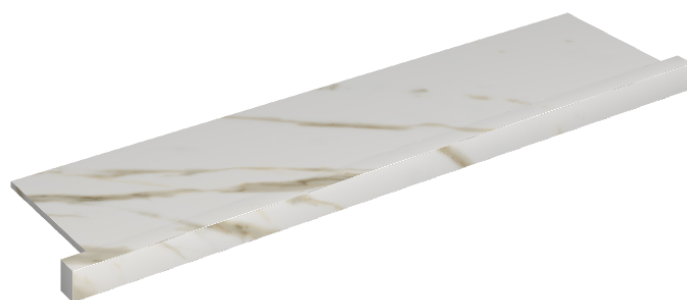

SCHEDA DI CONFIGURAZIONE

Cod. art.: 620890000002

Horizon

Window Sill With Horns

120

Rivestimento del
prodotto
Stellaris Calacatta
Gold Naturale

I colori e le altre caratteristiche estetiche delle piastrelle presenti nelle illustrazioni presenti sul sito sono puramente indicativi. Guarda sempre i campioni di persona prima dell'acquisto.