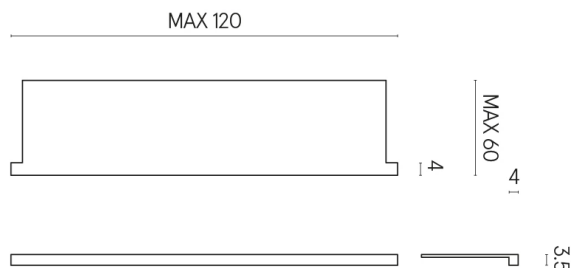

SCHEDA DI CONFIGURAZIONE

Cod. art.: 620890000002

Horizon

Window Sill With Horns

120

Rivestimento del prodotto

Stellaris Tuscania
Grey Naturale

I colori e le altre caratteristiche estetiche delle piastrelle presenti nelle illustrazioni presenti sul sito sono puramente indicativi. Guarda sempre i campioni di persona prima dell'acquisto.