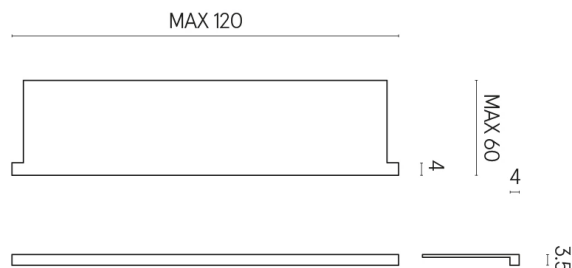

SCHEDA DI CONFIGURAZIONE

Cod. art.: 620890000002

Horizon

Window Sill With Horns

120

Rivestimento del
prodotto
Materia Helio Cerato

I colori e le altre caratteristiche estetiche delle piastrelle presenti nelle illustrazioni presenti sul sito sono puramente indicativi. Guarda sempre i campioni di persona prima dell'acquisto.