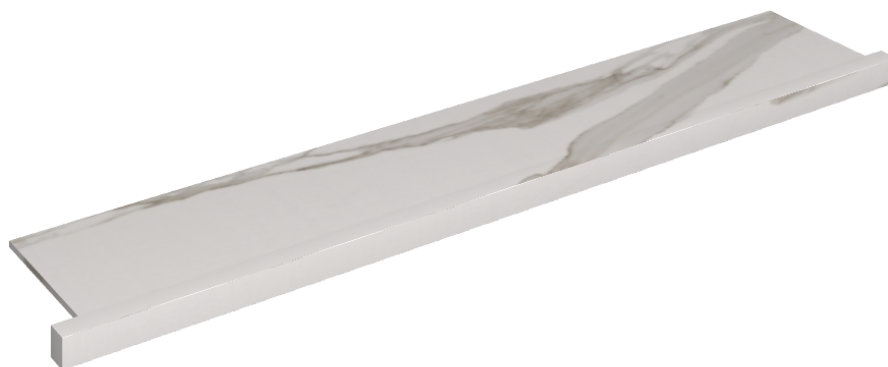

SCHEDA DI CONFIGURAZIONE

Cod. art.: 620890000004

Horizon

Window Sill With Horns

160

**Rivestimento del
prodotto**Charme Evo
Calacatta Naturale

I colori e le altre caratteristiche estetiche delle piastrelle presenti nelle illustrazioni presenti sul sito sono puramente indicativi. Guarda sempre i campioni di persona prima dell'acquisto.