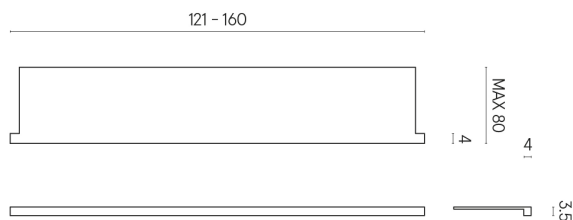

SCHEDA DI CONFIGURAZIONE

Cod. art.: 620890000004

Horizon

Window Sill With Horns 160

Rivestimento del
prodottoMateria Carbonio
Naturale

I colori e le altre caratteristiche estetiche delle piastrelle presenti nelle illustrazioni presenti sul sito sono puramente indicativi. Guarda sempre i campioni di persona prima dell'acquisto.