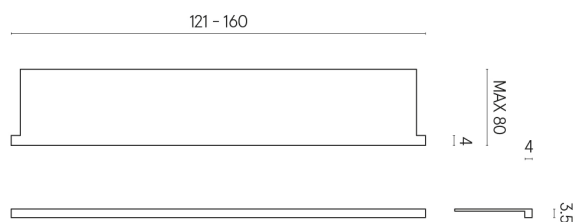

SCHEMA DI CONFIGURAZIONE

Cod. art.: 620890000004

Horizon

Window Sill With Horns

160

Rivestimento del
prodottoMateria Titanio
Naturale

I colori e le altre caratteristiche estetiche delle piastrelle presenti nelle illustrazioni presenti sul sito sono puramente indicativi. Guarda sempre i campioni di persona prima dell'acquisto.