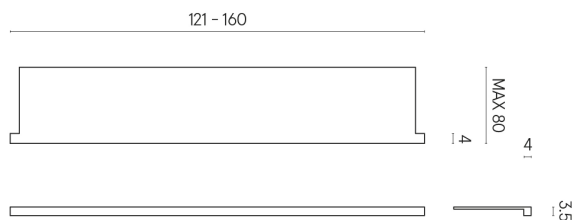

SCHEDA DI CONFIGURAZIONE

Cod. art.: 620890000004

Horizon

Window Sill With Horns

160

Rivestimento del
prodotto

Charme Extra Lasa
Naturale

I colori e le altre caratteristiche estetiche delle piastrelle presenti nelle illustrazioni presenti sul sito sono puramente indicativi. Guarda sempre i campioni di persona prima dell'acquisto.