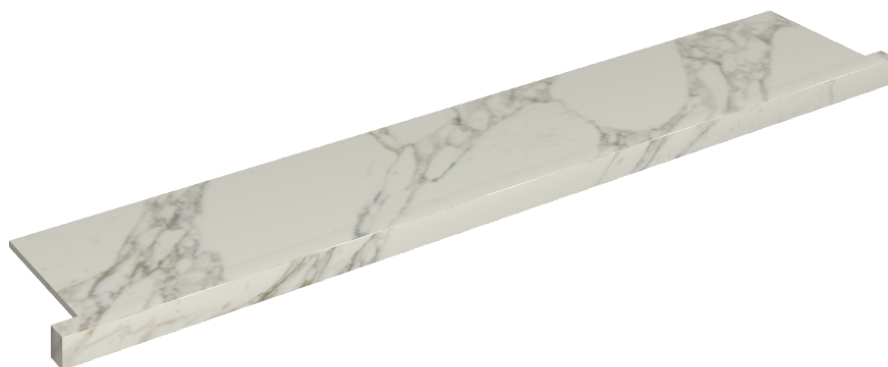

SCHEMA DI CONFIGURAZIONE

Cod. art.: 620890000004

Horizon

Window Sill With Horns

160

Rivestimento del prodottoCharme Deluxe
Arabescato White
Naturale

I colori e le altre caratteristiche estetiche delle piastrelle presenti nelle illustrazioni presenti sul sito sono puramente indicativi. Guarda sempre i campioni di persona prima dell'acquisto.