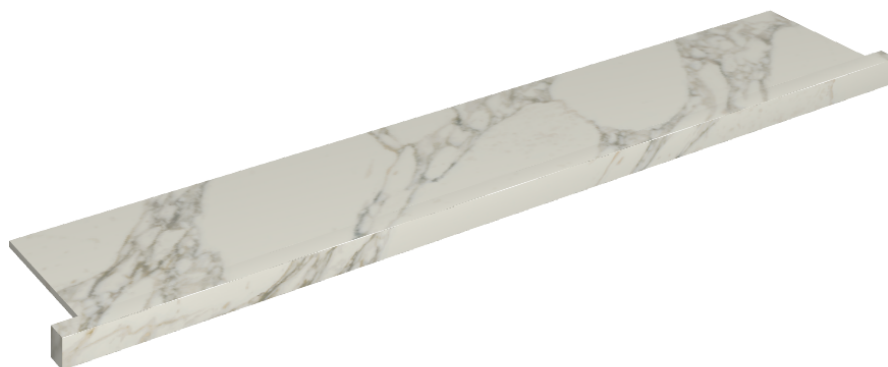

SCHEMA DI CONFIGURAZIONE

Cod. art.: 620890000004

Horizon

Window Sill With Horns

160

Rivestimento del
prodottoCharme Deluxe
Arabescato White
Naturale

I colori e le altre caratteristiche estetiche delle piastrelle presenti nelle illustrazioni presenti sul sito sono puramente indicativi. Guarda sempre i campioni di persona prima dell'acquisto.