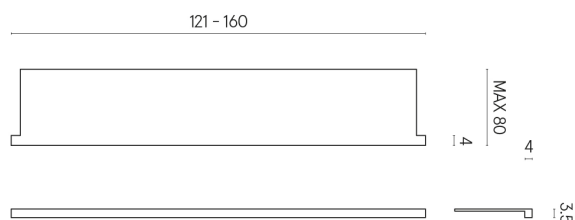

SCHEDA DI CONFIGURAZIONE

Cod. art.: 620890000004

Horizon

Window Sill With Horns

160

Rivestimento del
prodotto

Charme Deluxe
Emperador Dark
Naturale

I colori e le altre caratteristiche estetiche delle piastrelle presenti nelle illustrazioni presenti sul sito sono puramente indicativi. Guarda sempre i campioni di persona prima dell'acquisto.