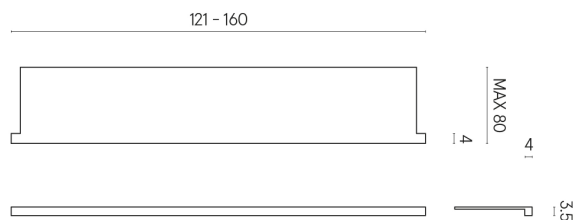

SCHEDA DI CONFIGURAZIONE

Cod. art.: 620890000004

Horizon

Window Sill With Horns

160

Rivestimento del
prodotto

Charme Advance
Platinum White
Naturale

I colori e le altre caratteristiche estetiche delle piastrelle presenti nelle illustrazioni presenti sul sito sono puramente indicativi. Guarda sempre i campioni di persona prima dell'acquisto.