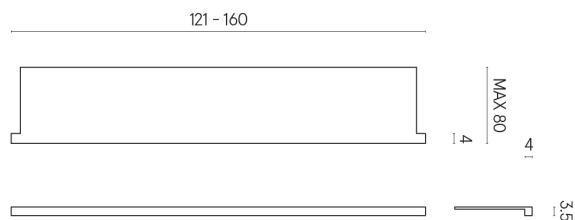

SCHEDA DI CONFIGURAZIONE

Cod. art.: 620890000004

Horizon

Window Sill With Horns

160

Rivestimento del
prodotto

Charme Advance
Alabastro White
Naturale

I colori e le altre caratteristiche estetiche delle piastrelle presenti nelle illustrazioni presenti sul sito sono puramente indicativi. Guarda sempre i campioni di persona prima dell'acquisto.