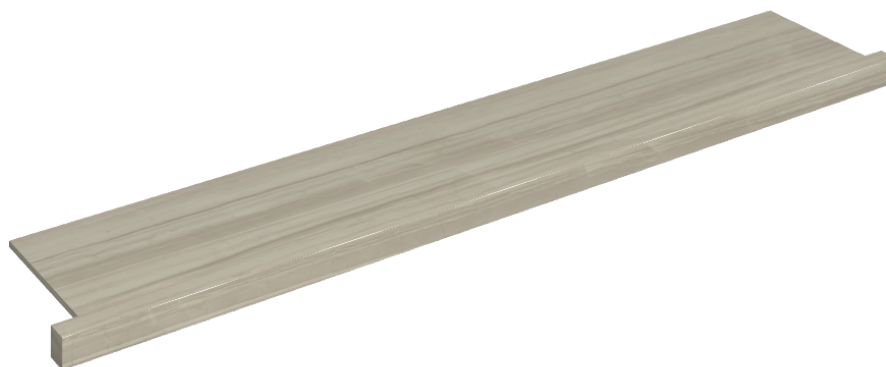

SCHEDA DI CONFIGURAZIONE

Cod. art.: 620890000004

Horizon

Window Sill With Horns

160

Rivestimento del
prodotto

Charme Advance Silk
Grey Lux

I colori e le altre caratteristiche estetiche delle piastrelle presenti nelle illustrazioni presenti sul sito sono puramente indicativi. Guarda sempre i campioni di persona prima dell'acquisto.