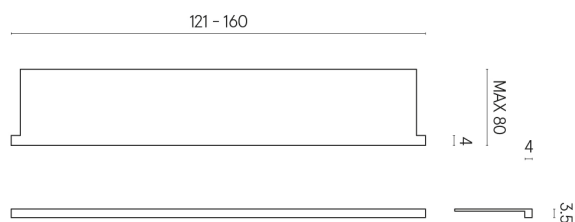

SCHEMA DI CONFIGURAZIONE

Cod. art.: 620890000004

Horizon

Window Sill With Horns

160

Rivestimento del prodottoCharme Advance Silk
Grey Lux

I colori e le altre caratteristiche estetiche delle piastrelle presenti nelle illustrazioni presenti sul sito sono puramente indicativi. Guarda sempre i campioni di persona prima dell'acquisto.