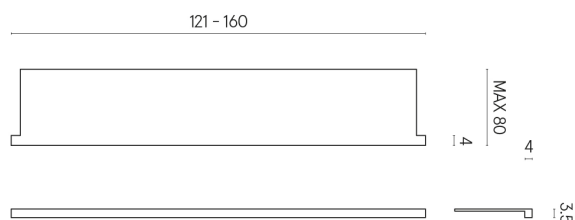

SCHEDA DI CONFIGURAZIONE

Cod. art.: 620890000004

Horizon

Window Sill With Horns

160

Rivestimento del
prodotto

Metropolis Glass Sky
Lux

I colori e le altre caratteristiche estetiche delle piastrelle presenti nelle illustrazioni presenti sul sito sono puramente indicativi. Guarda sempre i campioni di persona prima dell'acquisto.