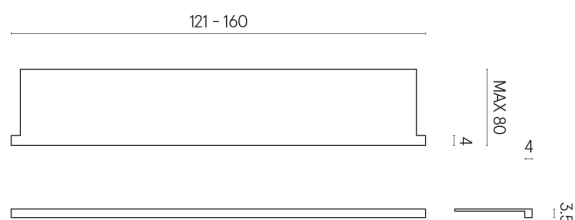

SCHEMA DI CONFIGURAZIONE

Cod. art.: 620890000004

Horizon

Window Sill With Horns

160

Rivestimento del
prodottoMetropolis Glass
Powder Lux

I colori e le altre caratteristiche estetiche delle piastrelle presenti nelle illustrazioni presenti sul sito sono puramente indicativi. Guarda sempre i campioni di persona prima dell'acquisto.