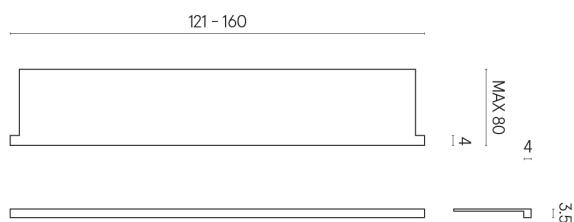

SCHEMA DI CONFIGURAZIONE

Cod. art.: 620890000004

Horizon

Window Sill With Horns

160

Rivestimento del
prodottoMetropolis Calacatta
Gold Naturale

I colori e le altre caratteristiche estetiche delle piastrelle presenti nelle illustrazioni presenti sul sito sono puramente indicativi. Guarda sempre i campioni di persona prima dell'acquisto.