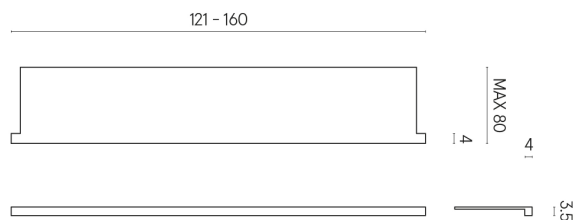

SCHEDA DI CONFIGURAZIONE

Cod. art.: 620890000004

Horizon

Window Sill With Horns

160

Rivestimento del
prodotto
Metropolis Arcadia
Brown Naturale

I colori e le altre caratteristiche estetiche delle piastrelle presenti nelle illustrazioni presenti sul sito sono puramente indicativi. Guarda sempre i campioni di persona prima dell'acquisto.