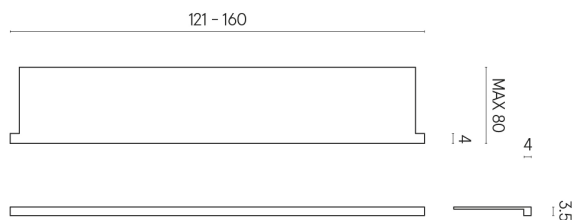

SCHEDA DI CONFIGURAZIONE

Cod. art.: 620890000004

Horizon

Window Sill With Horns

160

Rivestimento del
prodotto
Continuum Petrol
Naturale

I colori e le altre caratteristiche estetiche delle piastrelle presenti nelle illustrazioni presenti sul sito sono puramente indicativi. Guarda sempre i campioni di persona prima dell'acquisto.