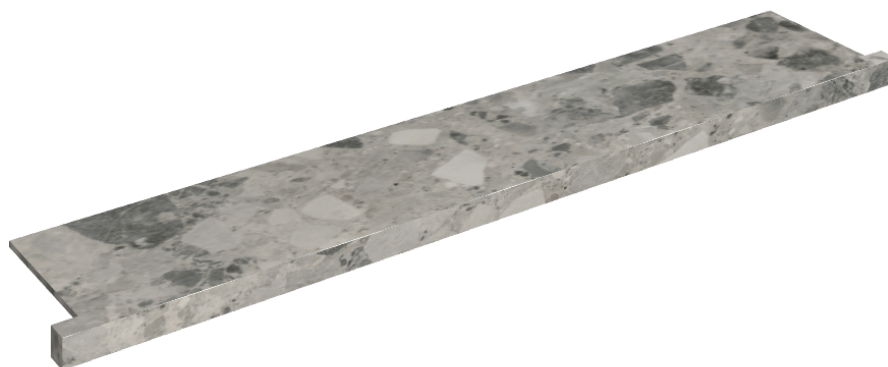

SCHEDA DI CONFIGURAZIONE

Cod. art.: 620890000004

Horizon

Window Sill With Horns

160

Rivestimento del
prodottoContinuum Stone
Grey Naturale

I colori e le altre caratteristiche estetiche delle piastrelle presenti nelle illustrazioni presenti sul sito sono puramente indicativi. Guarda sempre i campioni di persona prima dell'acquisto.