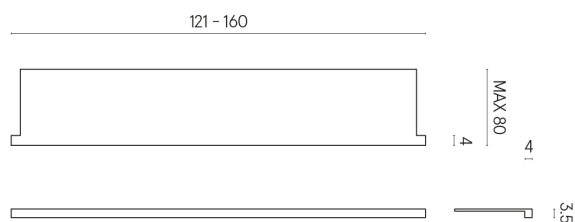

SCHEDA DI CONFIGURAZIONE

Cod. art.: 620890000004

Horizon

Window Sill With Horns

160

Rivestimento del
prodotto

Continuum Stone
Grey Naturale

I colori e le altre caratteristiche estetiche delle piastrelle presenti nelle illustrazioni presenti sul sito sono puramente indicativi. Guarda sempre i campioni di persona prima dell'acquisto.