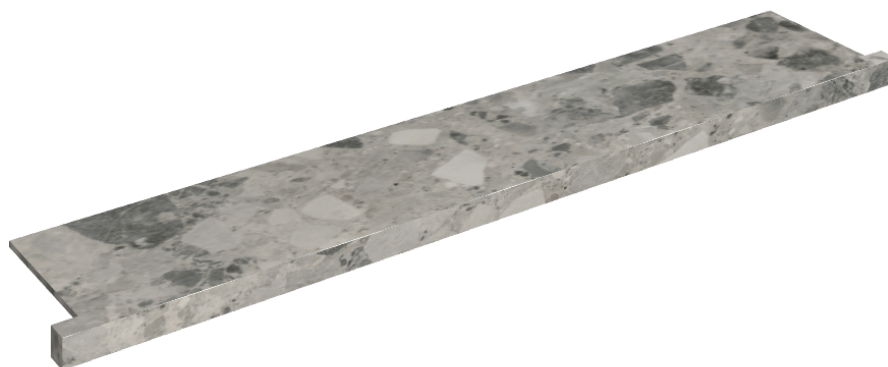

SCHEDA DI CONFIGURAZIONE

Cod. art.: 620890000004

Horizon

Window Sill With Horns

160

Rivestimento del
prodotto

Continuum Stone
Grey Naturale

I colori e le altre caratteristiche estetiche delle piastrelle presenti nelle illustrazioni presenti sul sito sono puramente indicativi. Guarda sempre i campioni di persona prima dell'acquisto.