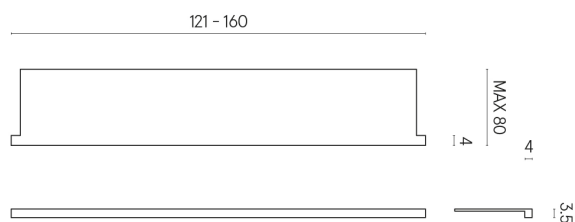

SCHEMA DI CONFIGURAZIONE

Cod. art.: 620890000004

Horizon

Window Sill With Horns 160

Rivestimento del
prodottoContinuum Brass
Gold Lappato

I colori e le altre caratteristiche estetiche delle piastrelle presenti nelle illustrazioni presenti sul sito sono puramente indicativi. Guarda sempre i campioni di persona prima dell'acquisto.