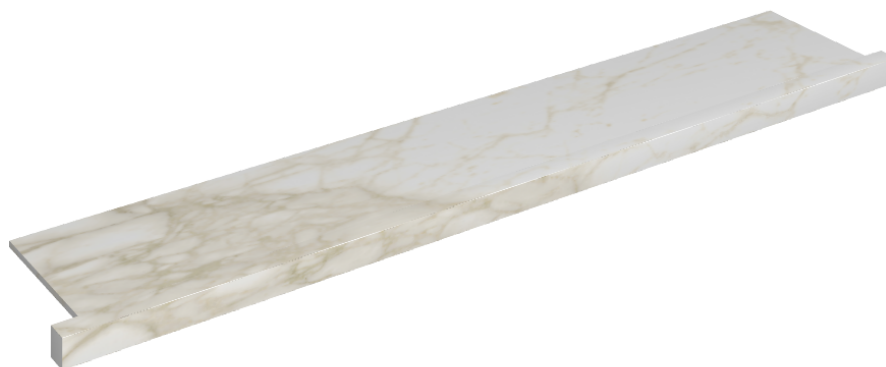

SCHEDA DI CONFIGURAZIONE

Cod. art.: 620890000004

Horizon

Window Sill With Horns

160

Rivestimento del
prodotto

Eternum Carrara Lux

I colori e le altre caratteristiche estetiche delle piastrelle presenti nelle illustrazioni presenti sul sito sono puramente indicativi. Guarda sempre i campioni di persona prima dell'acquisto.