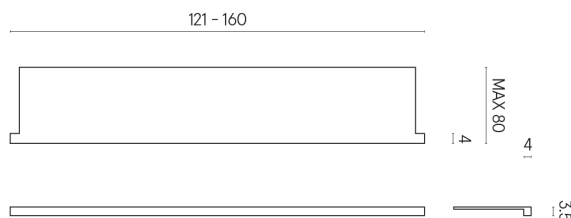

SCHEDA DI CONFIGURAZIONE

Cod. art.: 620890000004

Horizon

Window Sill With Horns

160

Rivestimento del
prodotto
Eternum Glass Avio
Lux

I colori e le altre caratteristiche estetiche delle piastrelle presenti nelle illustrazioni presenti sul sito sono puramente indicativi. Guarda sempre i campioni di persona prima dell'acquisto.