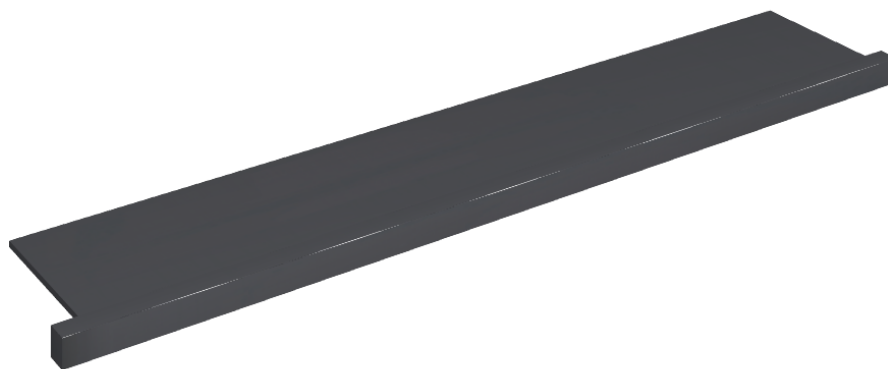

SCHEMA DI CONFIGURAZIONE

Cod. art.: 620890000004

Horizon

Window Sill With Horns

160

Rivestimento del
prodottoEternum Glass Avio
Lux

I colori e le altre caratteristiche estetiche delle piastrelle presenti nelle illustrazioni presenti sul sito sono puramente indicativi. Guarda sempre i campioni di persona prima dell'acquisto.