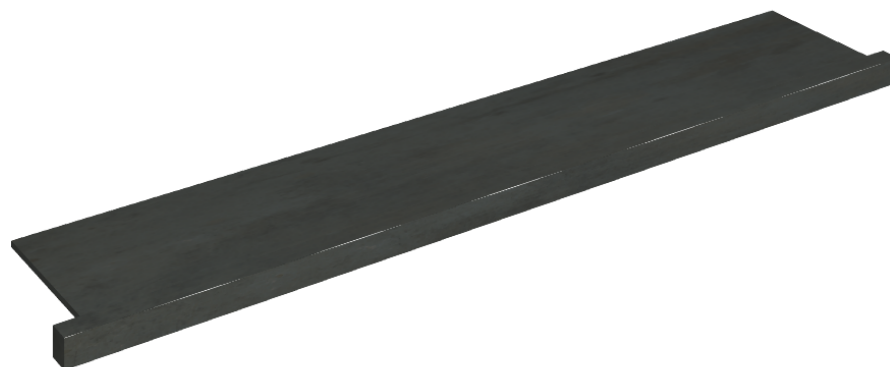

SCHEDA DI CONFIGURAZIONE

Cod. art.: 620890000004

Horizon

Window Sill With Horns

160

Rivestimento del
prodottoSurface Steel
Naturale

I colori e le altre caratteristiche estetiche delle piastrelle presenti nelle illustrazioni presenti sul sito sono puramente indicativi. Guarda sempre i campioni di persona prima dell'acquisto.