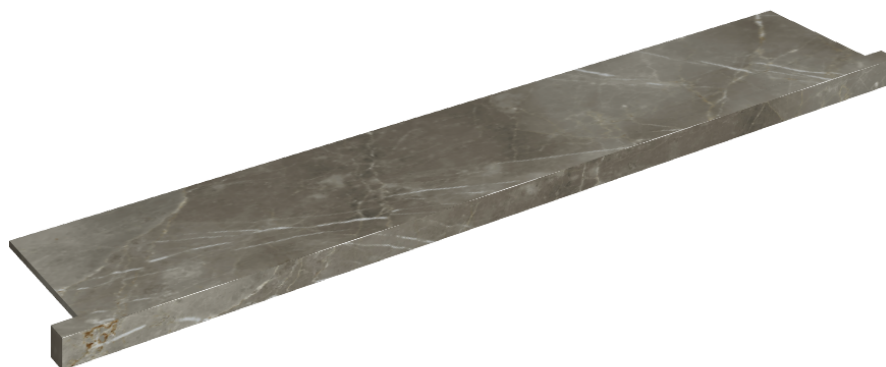

SCHEDA DI CONFIGURAZIONE

Cod. art.: 620890000004

Horizon

Window Sill With Horns

160

Rivestimento del
prodotto

Stellaris Tuscania
Grey Naturale

I colori e le altre caratteristiche estetiche delle piastrelle presenti nelle illustrazioni presenti sul sito sono puramente indicativi. Guarda sempre i campioni di persona prima dell'acquisto.

**Trova il punto vendita
autorizzato più vicino:**

<https://rb.italonceramica.ru/ru/home/dealer/>