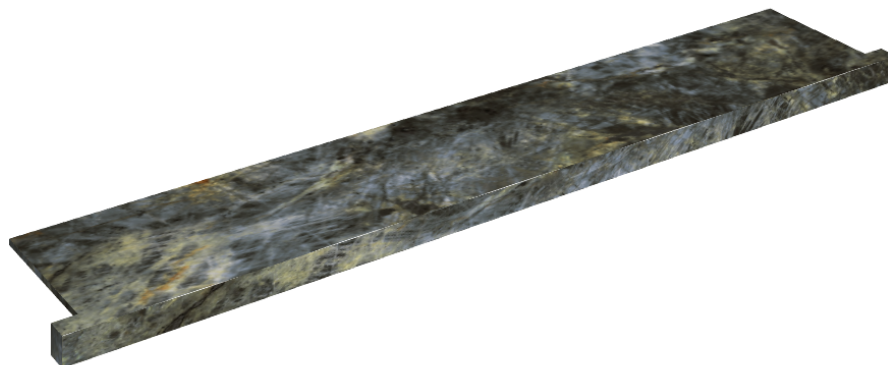

SCHEDA DI CONFIGURAZIONE

Cod. art.: 620890000004

Horizon

Window Sill With Horns

160

Rivestimento del
prodotto

Stellaris Madagascar
Dark Naturale

I colori e le altre caratteristiche estetiche delle piastrelle presenti nelle illustrazioni presenti sul sito sono puramente indicativi. Guarda sempre i campioni di persona prima dell'acquisto.