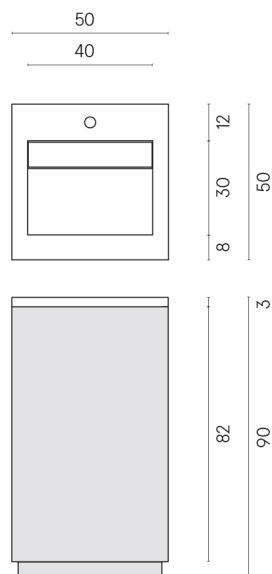

SCHEDA DI CONFIGURAZIONE

Cod. art.: 620810000019

Cube Air

Washbasin 50 Wood

Rivestimento del
prodotto

Charme Extra Laurent
Naturale

I colori e le altre caratteristiche estetiche delle piastrelle presenti nelle illustrazioni presenti sul sito sono puramente indicativi. Guarda sempre i campioni di persona prima dell'acquisto.