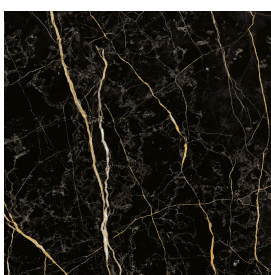

SCHEDA DI CONFIGURAZIONE

Cod. art.:

620810000019

Cube Air

Washbasin 50 Wood

Rivestimento del
prodotto

Charme Extra Laurent
Naturale

I colori e le altre caratteristiche estetiche delle piastrelle presenti nelle illustrazioni presenti sul sito sono puramente indicativi. Guarda sempre i campioni di persona prima dell'acquisto.