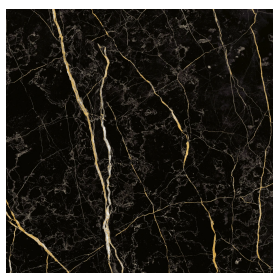

SCHEDA DI CONFIGURAZIONE

Cod. art.: 620810000019

Cube Air

Washbasin 50 Wood

Rivestimento del
prodotto

Charme Extra Laurent
Naturale

I colori e le altre caratteristiche estetiche delle piastrelle presenti nelle illustrazioni presenti sul sito sono puramente indicativi. Guarda sempre i campioni di persona prima dell'acquisto.