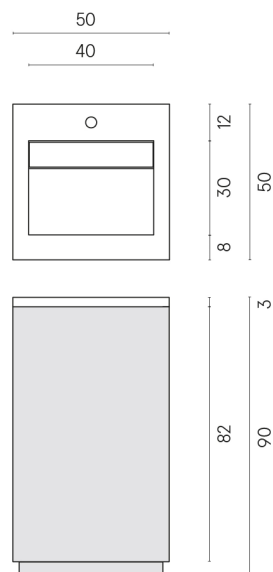

SCHEDA DI CONFIGURAZIONE

Cod. art.:

620810000019

Cube Air

Washbasin 50 Wood

Rivestimento del
prodotto

Charme Deluxe Grigio
Orobico Naturale

I colori e le altre caratteristiche estetiche delle piastrelle presenti nelle illustrazioni presenti sul sito sono puramente indicativi. Guarda sempre i campioni di persona prima dell'acquisto.