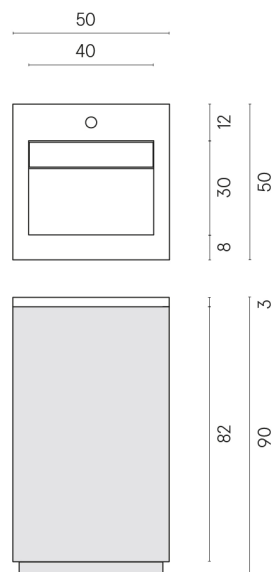

SCHEDA DI CONFIGURAZIONE

Cod. art.:

620810000019

Cube Air

Washbasin 50 Wood

Rivestimento del
prodotto

Charme Advance
Alabastro White
Naturale

I colori e le altre caratteristiche estetiche delle piastrelle presenti nelle illustrazioni presenti sul sito sono puramente indicativi. Guarda sempre i campioni di persona prima dell'acquisto.

Trova il punto vendita
autorizzato più vicino:

<https://rb.italonceramica.ru/ru/home/dealer/>

ITALON HOME

© COPYRIGHT ITALON - АО Керамогранитный завод 142800, Россия, Московская область, г. Ступино, Староситненское шоссе, вл. 32 - Тел. +7 495 2251322 / Факс +7 495 2251346