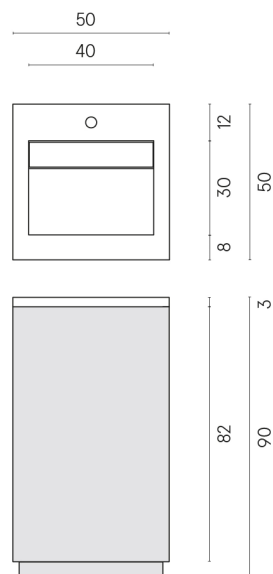

SCHEDA DI CONFIGURAZIONE

Cod. art.:

620810000019

Cube Air

Washbasin 50 Wood

Rivestimento del
prodotto

Eternum Coffee
Naturale

I colori e le altre caratteristiche estetiche delle piastrelle presenti nelle illustrazioni presenti sul sito sono puramente indicativi. Guarda sempre i campioni di persona prima dell'acquisto.