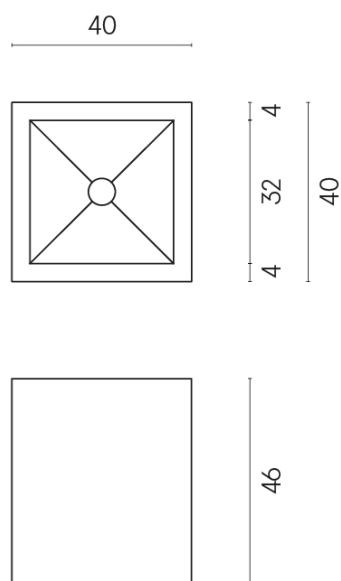

SCHEMA DI CONFIGURAZIONE

Cod. art.:

620810000008

Cube

Washbasin 40

Rivestimento del
prodottoContempora Pure
Cerato

I colori e le altre caratteristiche estetiche delle piastrelle presenti nelle illustrazioni presenti sul sito sono puramente indicativi. Guarda sempre i campioni di persona prima dell'acquisto.