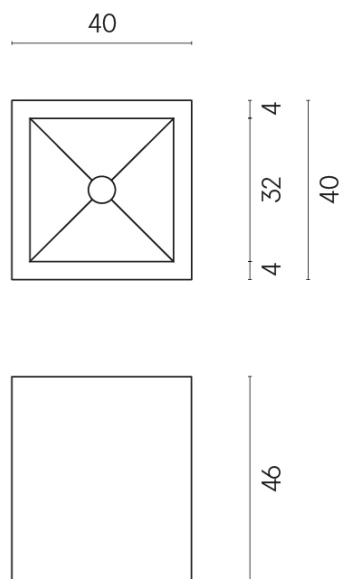

SCHEDA DI CONFIGURAZIONE

Cod. art.: 620810000008

Cube

Washbasin 40

Rivestimento del
prodotto
Contempora Pure
Cerato

I colori e le altre caratteristiche estetiche delle piastrelle presenti nelle illustrazioni presenti sul sito sono puramente indicativi. Guarda sempre i campioni di persona prima dell'acquisto.