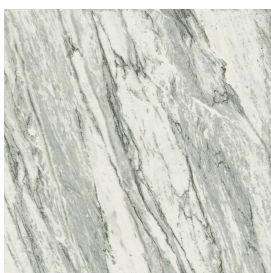

SCHEDA DI CONFIGURAZIONE

Cod. art.: 620810000008

Cube

Washbasin 40

Rivestimento del
prodotto
Skyfall Bianco
Paradiso Naturale

I colori e le altre caratteristiche estetiche delle piastrelle presenti nelle illustrazioni presenti sul sito sono puramente indicativi. Guarda sempre i campioni di persona prima dell'acquisto.