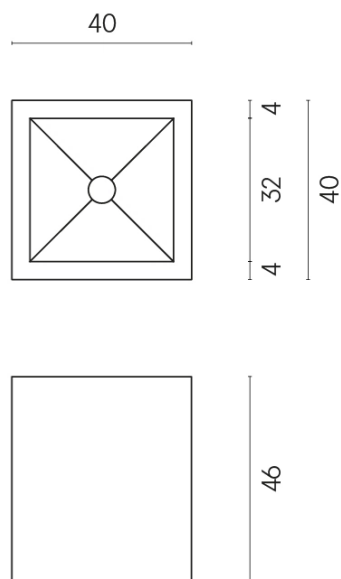

SCHEDA DI CONFIGURAZIONE

Cod. art.:

620810000008

Cube

Washbasin 40

Rivestimento del
prodotto

Charme Deluxe
Statuario Fantastico
Naturale

I colori e le altre caratteristiche estetiche delle piastrelle presenti nelle illustrazioni presenti sul sito sono puramente indicativi. Guarda sempre i campioni di persona prima dell'acquisto.