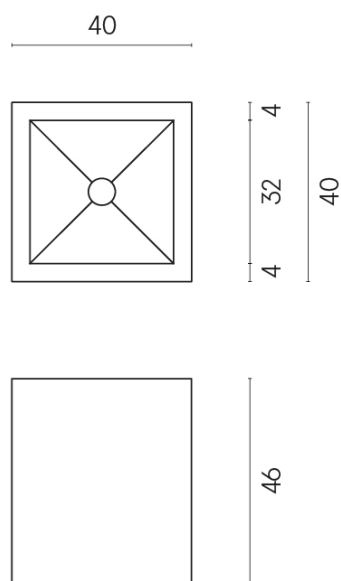

SCHEDA DI CONFIGURAZIONE

Cod. art.: 620810000008

Cube

Washbasin 40

Rivestimento del
prodotto

Charme Deluxe Grigio
Orobico Naturale

I colori e le altre caratteristiche estetiche delle piastrelle presenti nelle illustrazioni presenti sul sito sono puramente indicativi. Guarda sempre i campioni di persona prima dell'acquisto.