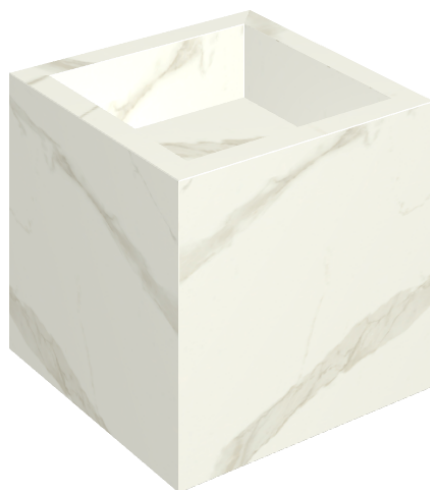

SCHEDA DI CONFIGURAZIONE

Cod. art.: 620810000008

# Cube

## Washbasin 40

Rivestimento del prodotto

Metropolis Calacatta Gold Naturale

I colori e le altre caratteristiche estetiche delle piastrelle presenti nelle illustrazioni presenti sul sito sono puramente indicativi. Guarda sempre i campioni di persona prima dell'acquisto.