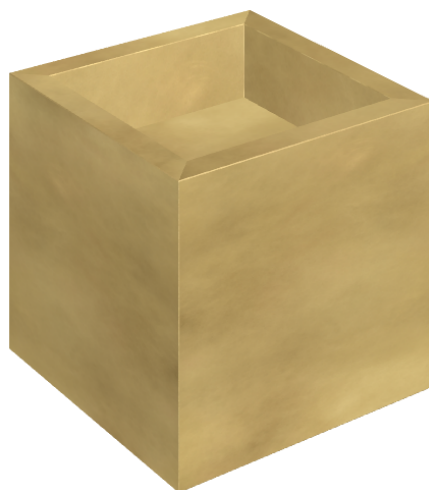

SCHEDA DI CONFIGURAZIONE

Cod. art.: 620810000008

Cube

Washbasin 40

Rivestimento del
prodotto

Continuum Brass
Gold Lappato

I colori e le altre caratteristiche estetiche delle piastrelle presenti nelle illustrazioni presenti sul sito sono puramente indicativi. Guarda sempre i campioni di persona prima dell'acquisto.