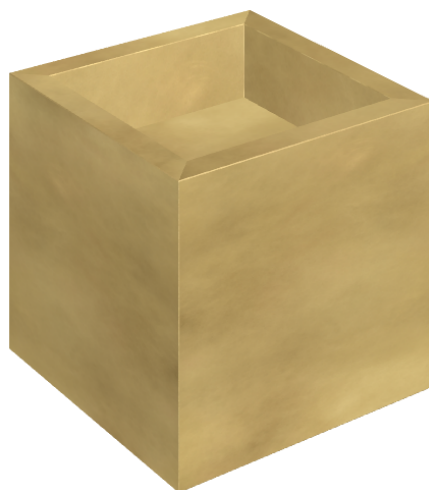

SCHEDA DI CONFIGURAZIONE

Cod. art.: 620810000008

Cube

Washbasin 40

Rivestimento del prodotto

Continuum Brass
Gold Lappato

I colori e le altre caratteristiche estetiche delle piastrelle presenti nelle illustrazioni presenti sul sito sono puramente indicativi. Guarda sempre i campioni di persona prima dell'acquisto.